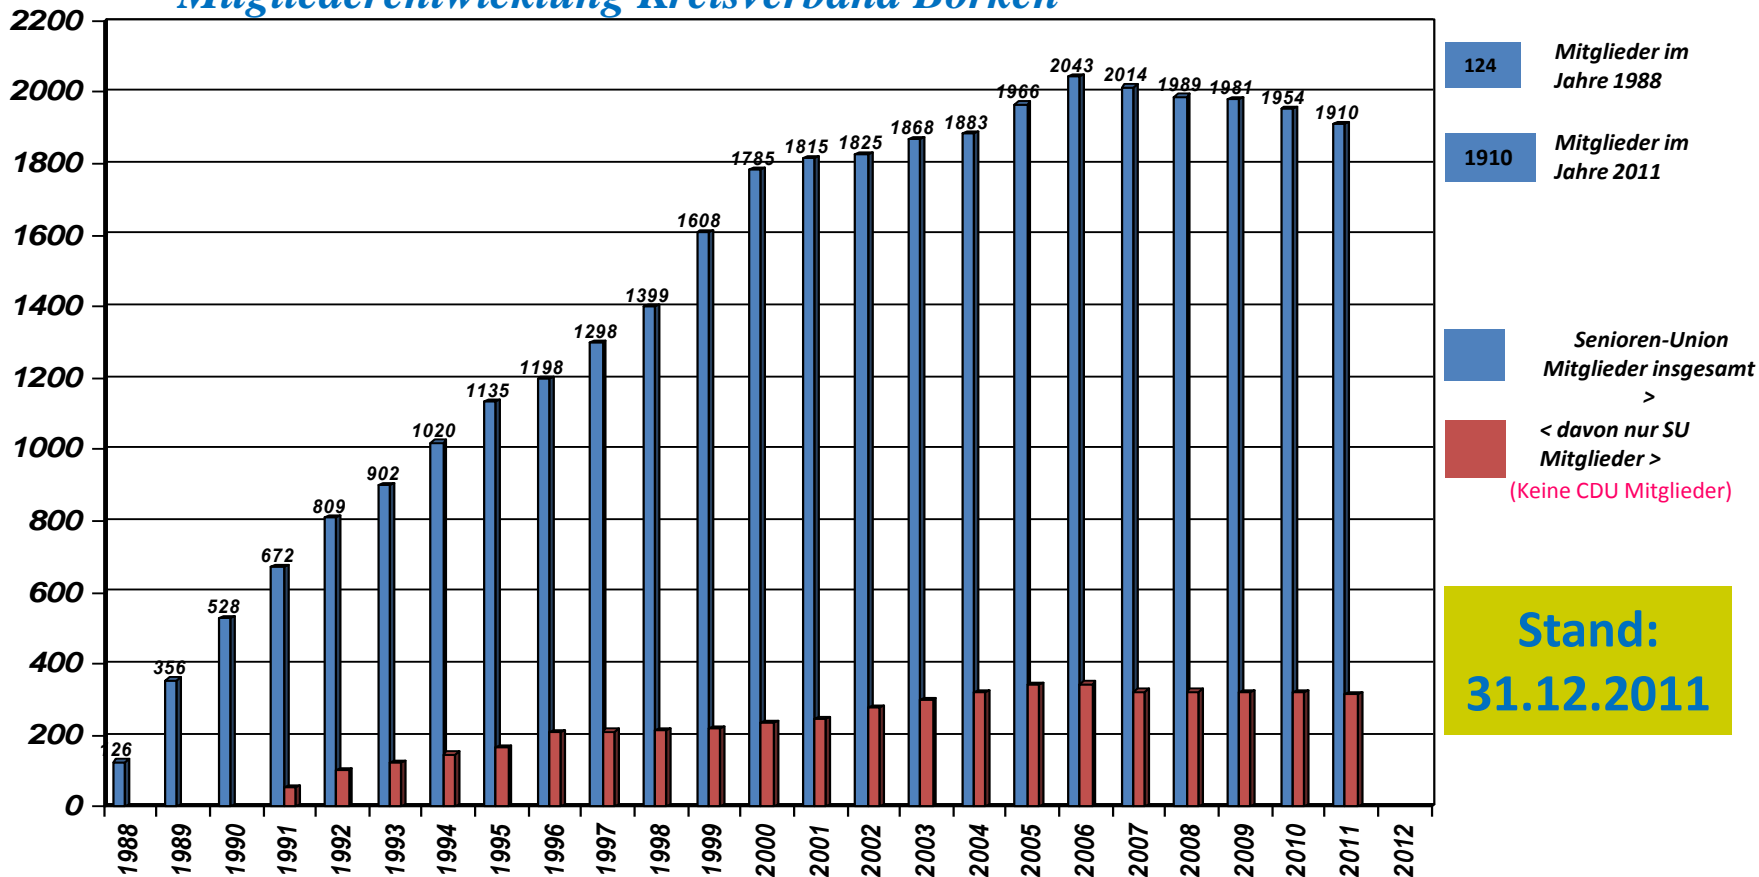

hellwach!

Mitgliederentwicklung Kreisverband Borken

Stand:
31.12.2011

*** CDU Senioren-Union * < Kreisverband Borken >**
„Westmünsterlandpartei“